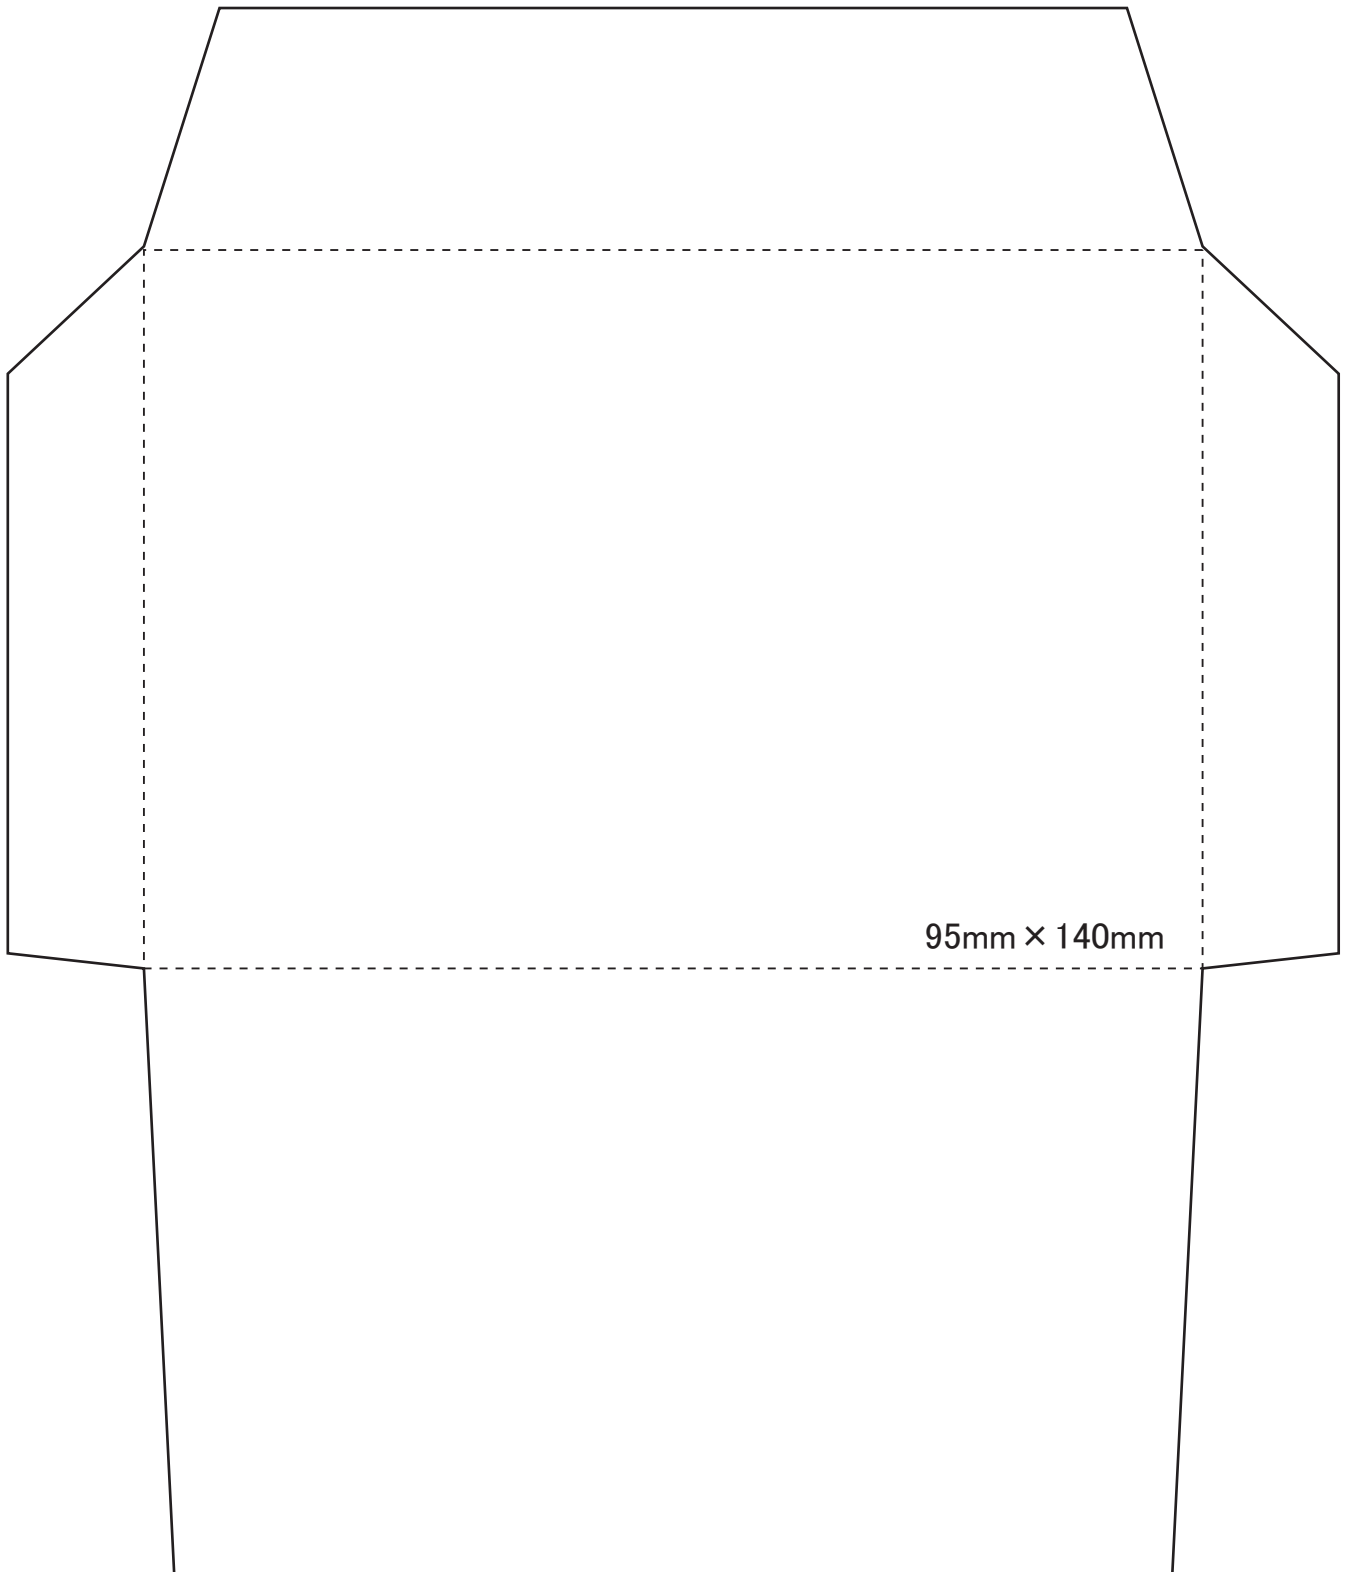

# 【封筒テンプレート】

L 判写真袋 95mm × 140mm

カマス内貼り

A4で印刷後、この四角が横18cm × 縦1cmであることを確認してください。