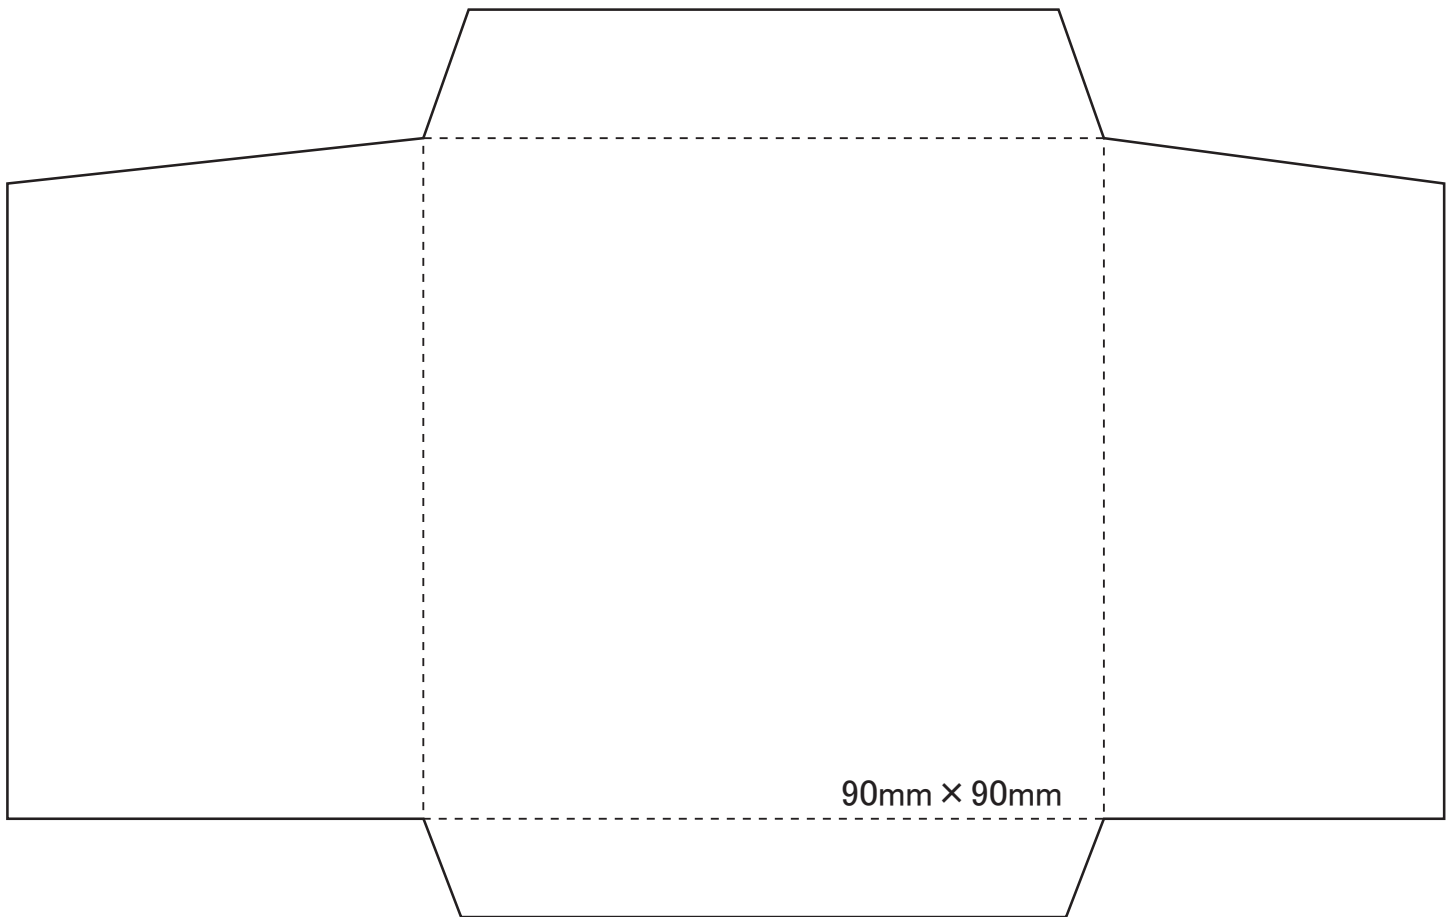

センター貼り

【封筒テンプレート】

角型ポチ袋（大） 90mm × 90mm

A4で印刷後、この四角が横 18cm × 縦 1cm であることを確認してください。