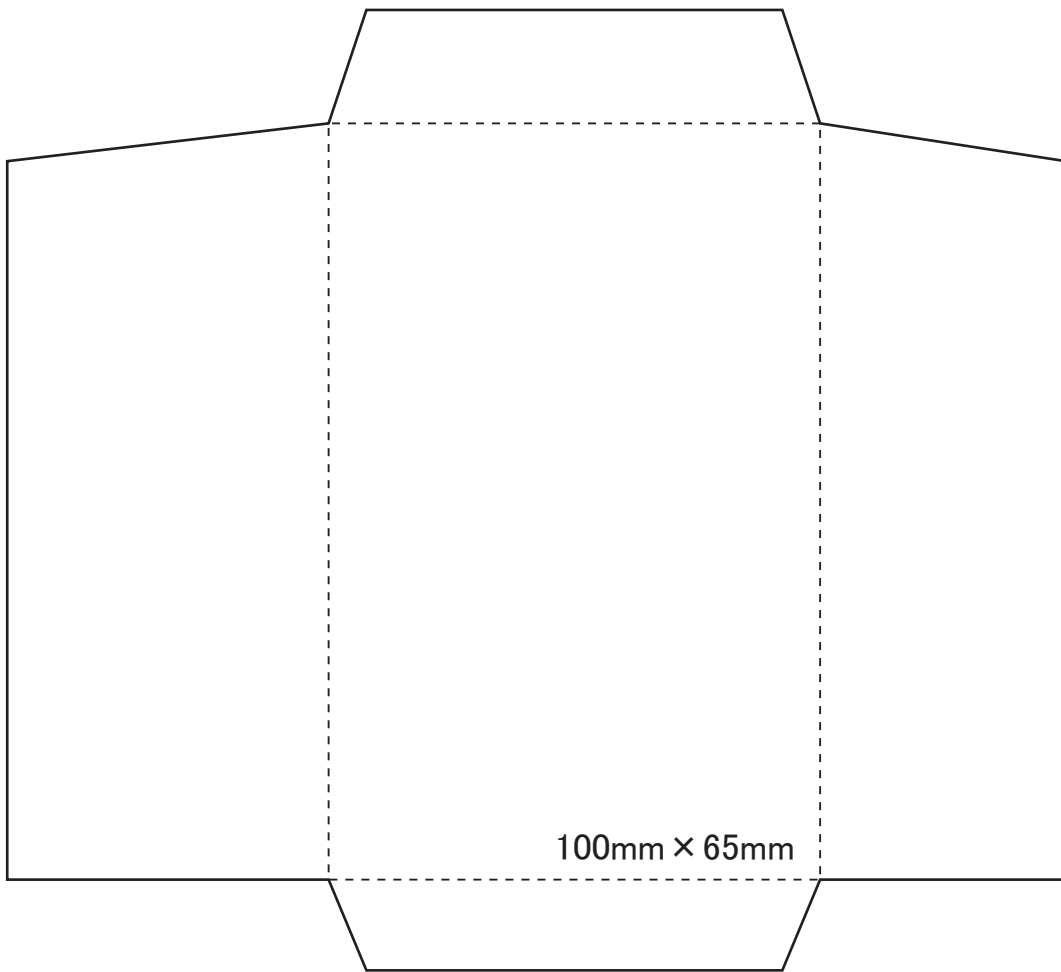

センター貼り

## 【封筒テンプレート】

縦長ポチ袋（小） 100mm × 65mm

A4で印刷後、この四角が横18cm × 縦1cmであることを確認してください。