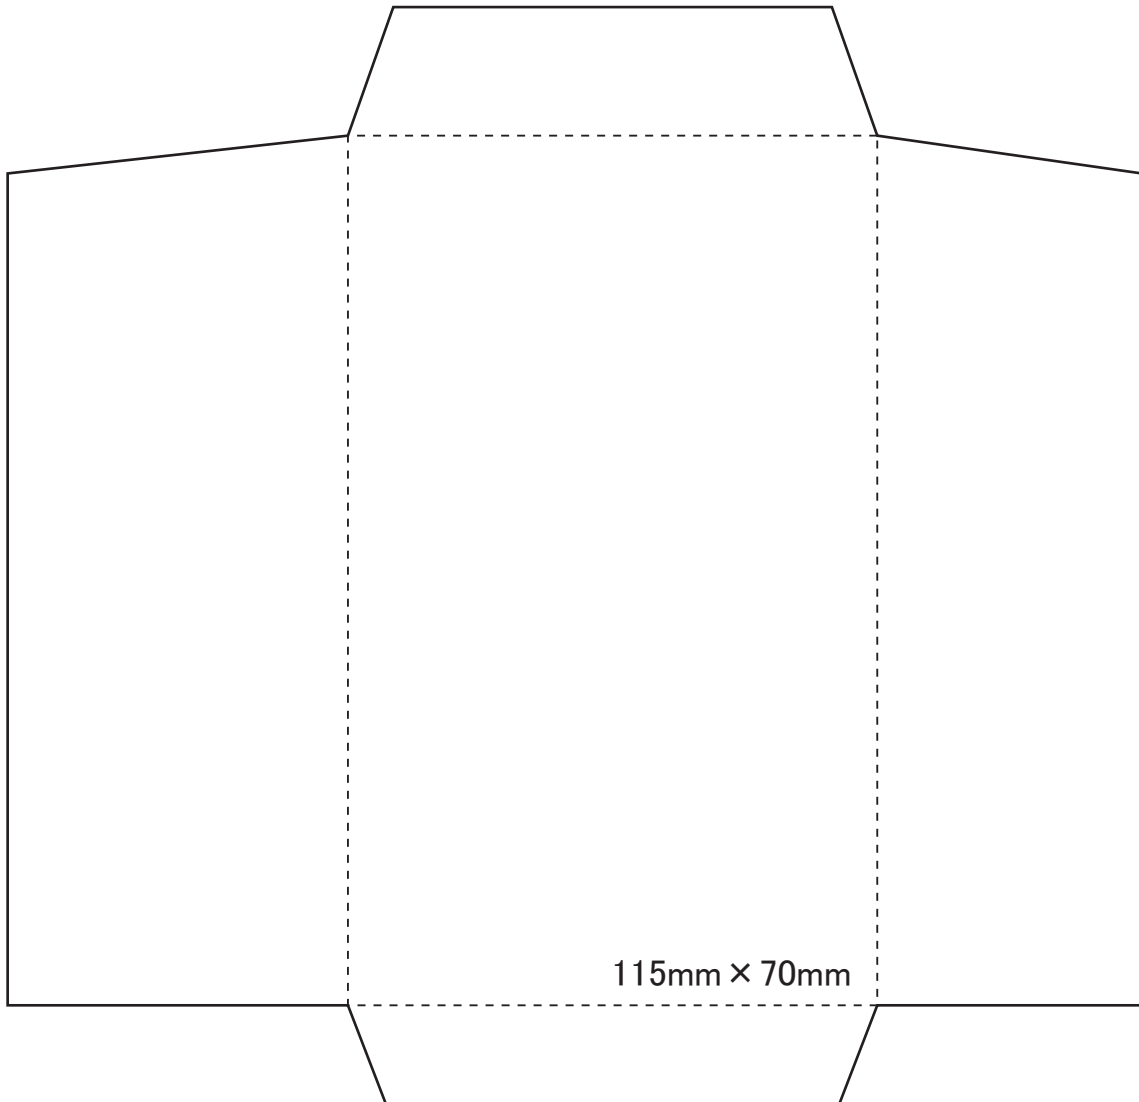

センター貼り

## 【封筒テンプレート】

縦長ポチ袋（中） 115mm × 70mm

A4で印刷後、この四角が横 18cm × 縦 1cmであることを確認してください。

<http://handmade.xsrv.jp/>  
手作りなら、思いのまま。