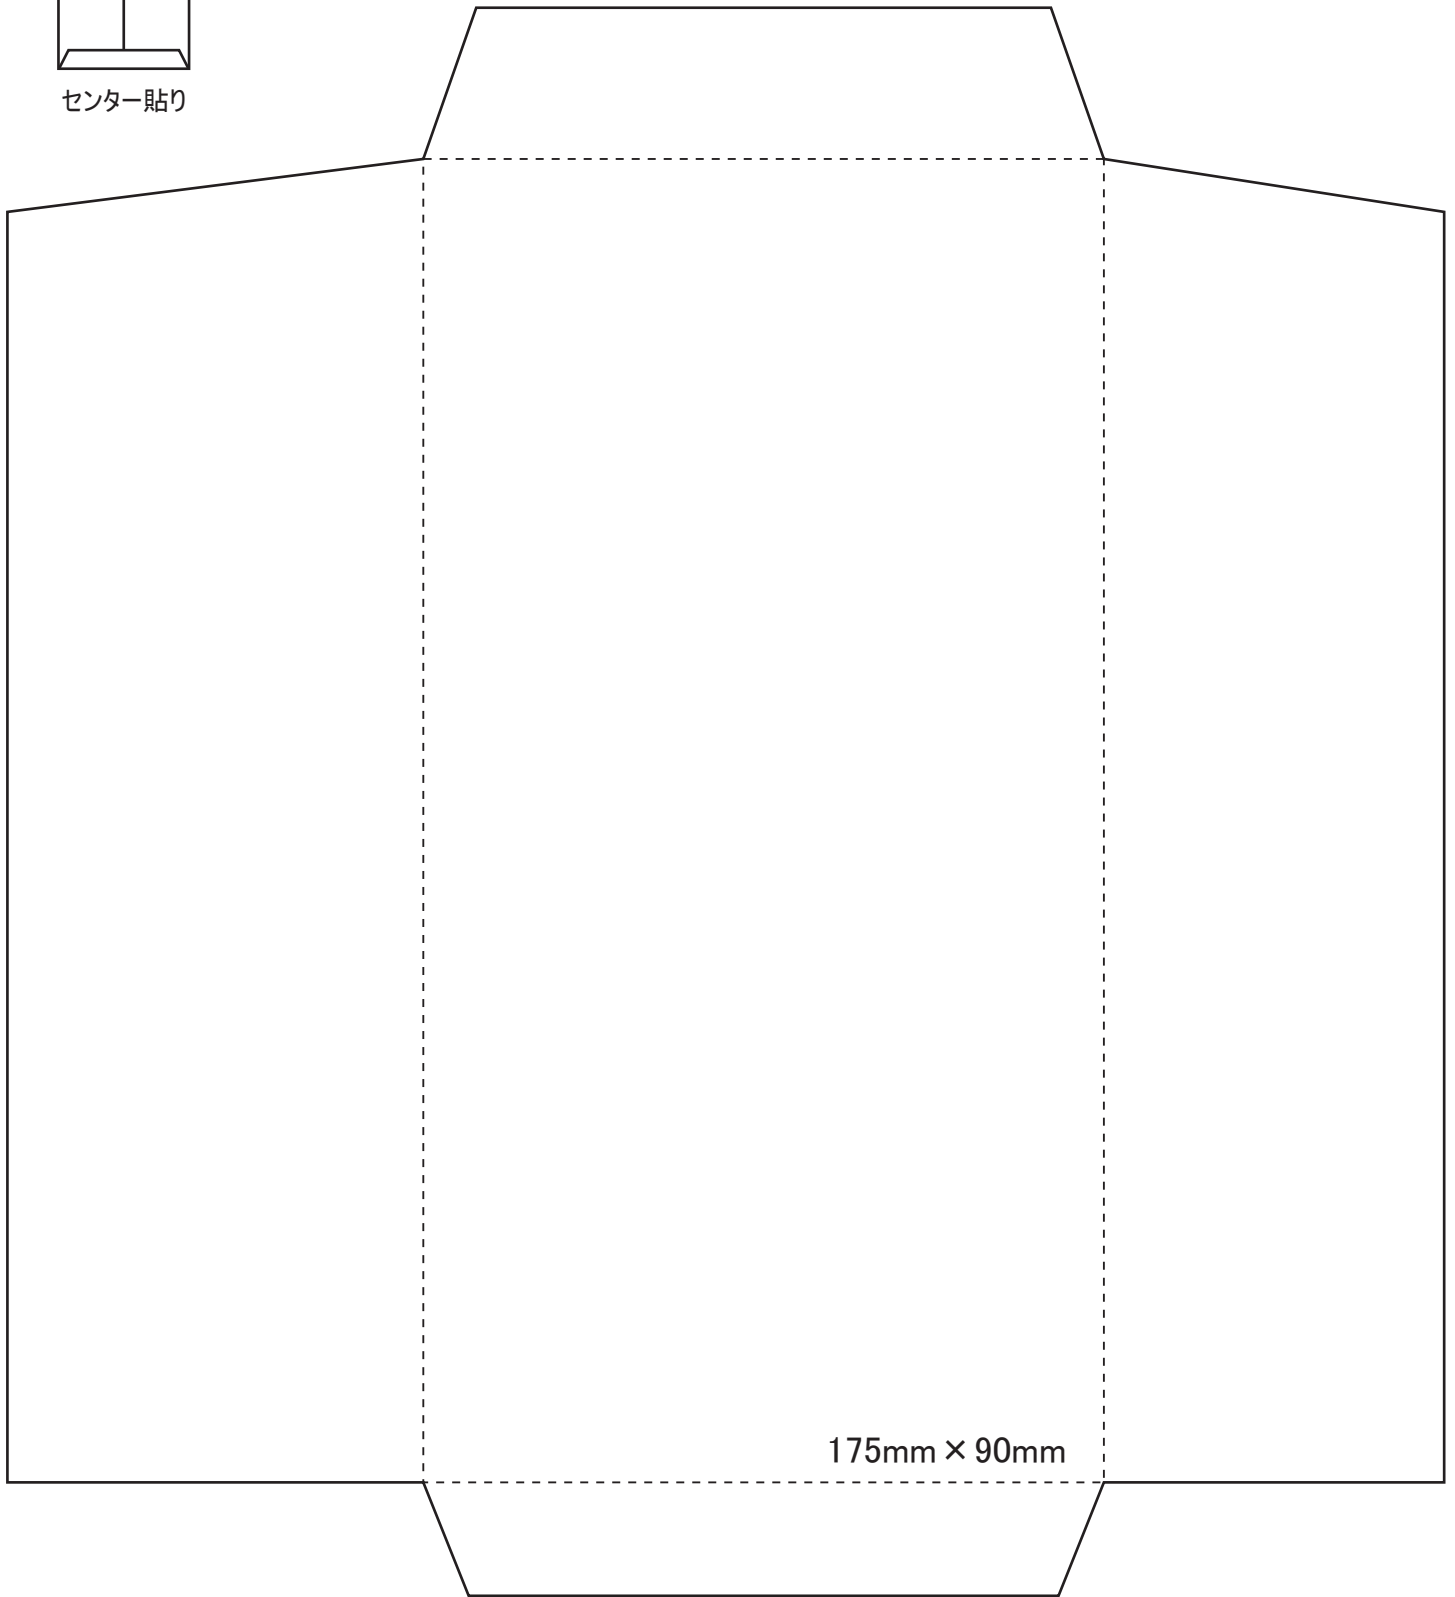

センター貼り

【封筒テンプレート】

縦長ポチ袋（大） 175mm × 90mm

A4で印刷後、この四角が横 18cm × 縦 1cmであることを確認してください。

<http://handmade.xsrv.jp/>
手作りなら、思いのまま。