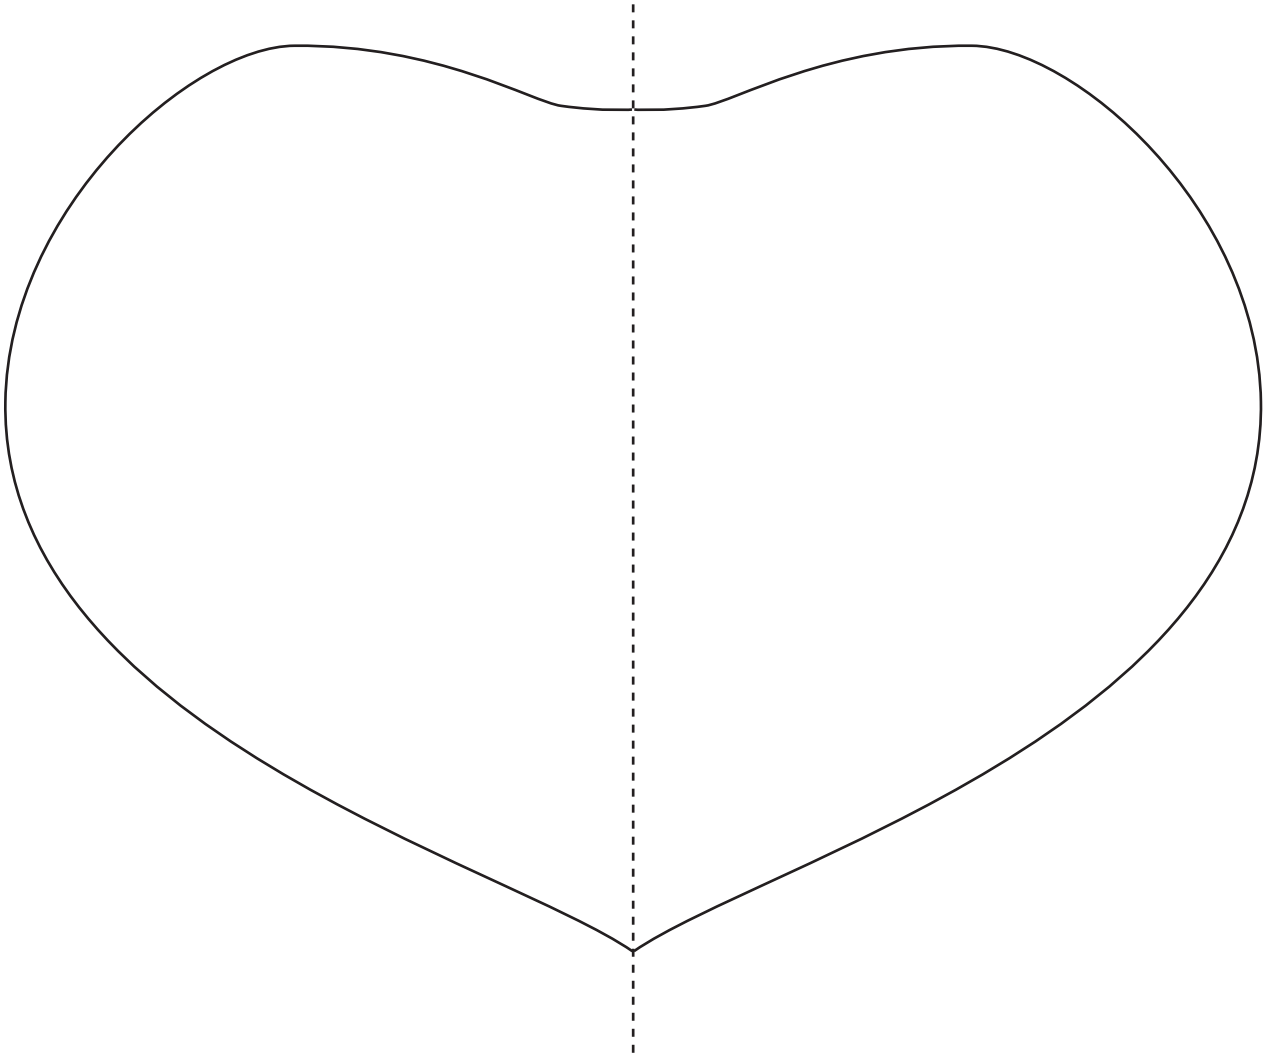

マウス用リストレスト（ハート型）【型紙】

—————（実線）縫い代含まず

-----（点線）中心線

A4で印刷後、この四角が横 18cm × 縦 1cm であることを確認してください。